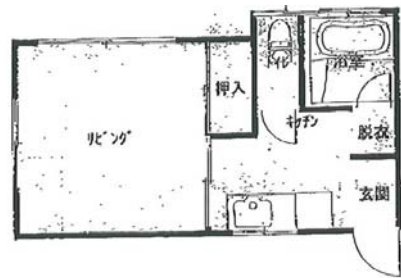

間取り K・和8
築年数 昭和54年
階数
学区 柏木小/平賀西小

専有面積(平方メートル)
駐車場 可
間取り図有り ☐ 物置 ☐
融雪 ☐
内覧
管理業者 株式会社ロック宅建

- ☐ フローリング
- ☐ エアコン
- ☐ ストープ
- ☐ 室内洗濯機置き場
- ☐ バス・トイレ別
- ☐ シャワー
- ☐ 追い焚き風呂
- ☐ 洗面台
- ☐ 給湯器
- ☐ トイレ 水洗
- ☐ コンロ付
- ☐ システムキッチン
- ☐ 専用庭
- ☐ バルコニー
- ☐ ペット相談可
- ☐ 女性限定
- ☐ 南向き

備考

空室状況

芳賀マンション