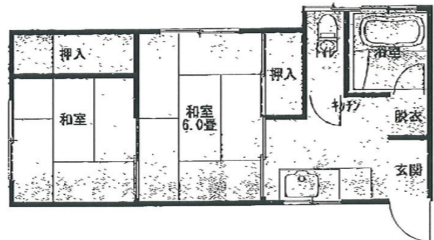

物件番号 382 2011/07/08

芳賀マンション(2K)

平川市柏木町藤山1-11

アパート

平賀駅より徒歩9分

1ヶ月
賃料 **¥31,000**

共益費	¥0
敷金	¥31,000
礼金	¥0
仲介手数料	¥32,550
火災保険料(2年更新)	¥12,000
合計	¥106,550

間取り	和6/4. 5/K	専有面積(平方メートル)	
築年数	昭和54年	駐車場	1台無料
階数	2	間取り図有り	<input checked="" type="checkbox"/> 物置 <input type="checkbox"/> 融雪 <input type="checkbox"/>
学区	柏木小/平賀西小	インターネット	<input type="checkbox"/>
		地デジ対応	<input type="checkbox"/>
		内覧	事前にご確認ください
		管理業者	㈱ロック宅建

- フローリング
- エアコン
- ストーブ
- 室内洗濯機置き場
- バス・トイレ別
- シャワー
- 追い焚き風呂
- 洗面台
- 給湯器
- トイレ
- コンロ付
- システムキッチン
- 専用庭
- バルコニー
- ペット相談可
- 女性限定
- 南向き

備考

空室状況

芳賀マンション(2K)